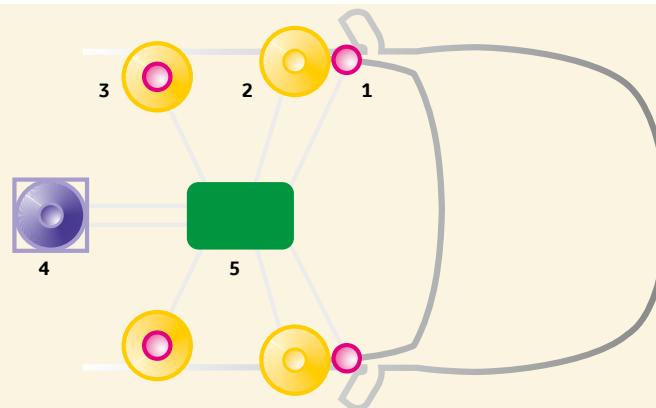

1. Tweeters avant à dôme titane.
2. Woofers 16 cm à l'avant.
3. Haut-parleurs 16 cm coaxiaux à l'arrière.
4. Sub-woofer 110 Watt.
5. Amplificateur DSP (Digital Signal Processing) 440 Watt.