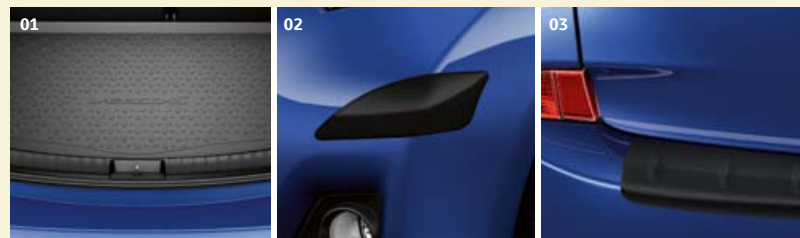

Les packs accessoires

Le Verso-S rend la vie plus facile et plus agréable. Il en est de même pour les packs accessoires Toyota conçus pour vous proposer de nombreuses options pratiques et pour votre confort. Vous avez le choix entre deux packs. Le pack "Design" associe une large gamme d'accessoires pour toujours plus d'attractivité. Le pack "Protection" offre quant à lui, des protections supplémentaires pour votre véhicule et son intérieur. Comptez sur une sélection d'accessoires qui allient esthétique et fonctionnalité. Chaque élément est fabriqué avec le même haut niveau de qualité que le Verso-S lui-même.

Pack "Protection" *

Fonctionnalité pratique et protection sont la clé de ce pack d'accessoires. La protection du pare-chocs et les protections d'angles préservent la carrosserie des rayures et des éraflures accidentelles. Le concept est simple et très efficace !

- **01 Protection de coffre**
  Une protection durable contre la boue et la saleté.
- **02 Protections d'angles de pare-chocs**
  Préservez vos boucliers des petits accrochages citadins.
- **03 Protection de seuil de coffre plastique**
  Une protection contre les éraflures lors du chargement de votre coffre.

Pack "Design" *

Le vrai style se reconnaît au soin apporté à chaque détail. C'est l'art d'appliquer une touche supplémentaire pour rendre le style encore plus attractif. Le pack "Style" associe un ensemble d'options des plus élégantes pour donner à votre Verso-S une esthétique hors pair.