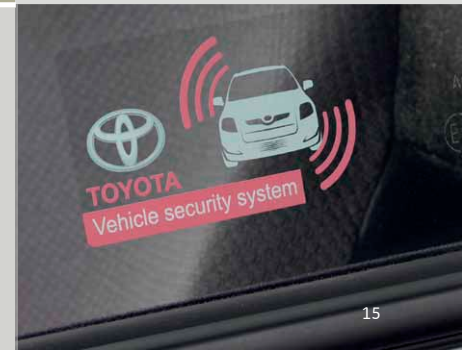

Technologies embarquées

Dotez votre Verso des dernières nouveautés technologiques Toyota. Systèmes de sécurité, de vidéo embarquée ou modem mobile, systèmes d'aide au stationnement ou de navigation, l'ensemble des accessoires Toyota créent ce lien essentiel entre vous, votre voiture et votre style de vie.

Système d'aide au stationnement

Grâce à sa grande maniabilité votre Verso se gare sans problème, mais le dispositif d'aide au stationnement Toyota vous sera d'une grande aide face à des espaces réduits. Selon la version de votre véhicule, vous pouvez l'équiper de capteurs soit à l'avant, soit à l'arrière, soit aux deux. Ces capteurs à ultrasons détectent les obstacles éventuels et vous avertissent par un signal sonore progressif dans l'habitacle. Pour une meilleure identification, l'alarme possède deux sonorités différentes selon sa position et peut être désactivée si nécessaire.

Système d'alarme

Il vient en complément du système d'immobilisation du véhicule intégré de série à votre Verso et comprend une puissante alarme sonore.

Interrupteurs de désactivation du système d'aide au stationnement

Vous pouvez désactiver le système si nécessaire. Par exemple, lorsque vous tractez une remorque ou quand vous êtes pris dans un embouteillage. Ces interrupteurs sont positionnés dans l'habitacle et dans le coffre.