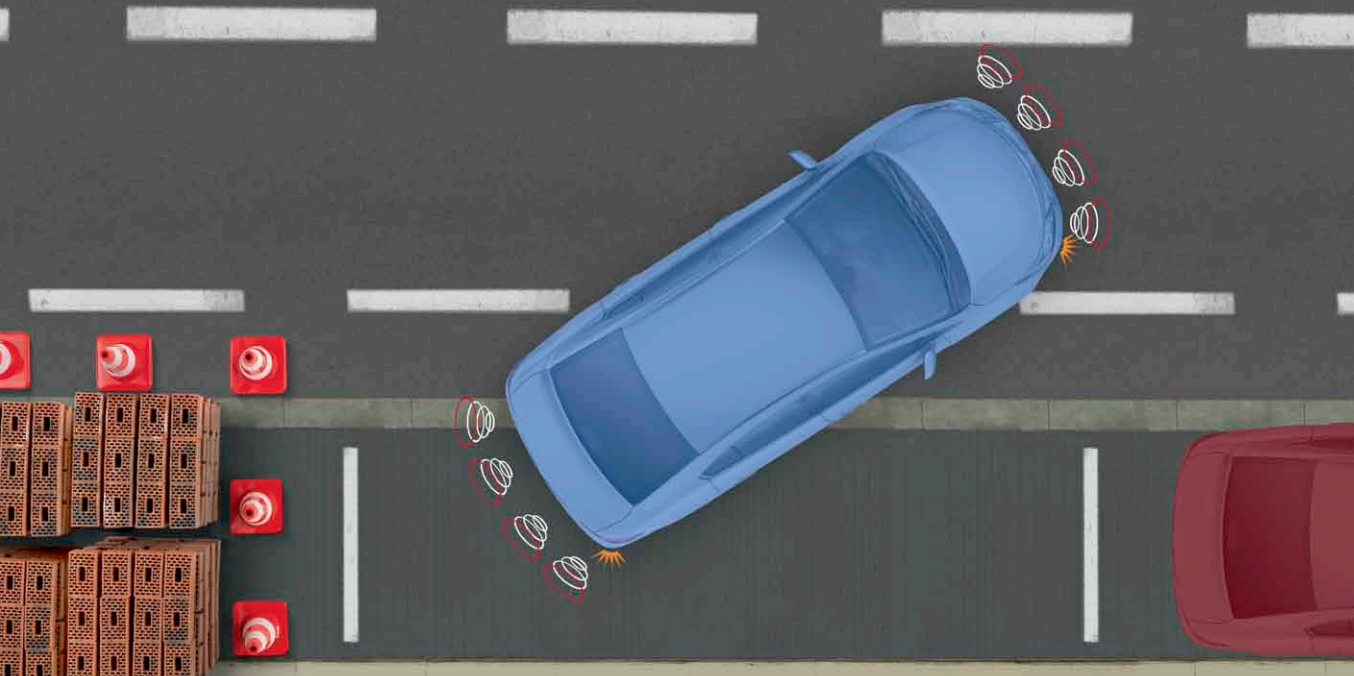

Technologies embarquées

Dotez votre Verso des dernières nouveautés technologiques Toyota. Systèmes de sécurité, de vidéo embarquée ou modem mobile, systèmes d'aide au stationnement ou de navigation, l'ensemble des accessoires Toyota créent ce lien essentiel entre vous, votre voiture et votre style de vie.

Système d'aide au stationnement

Grâce à sa grande maniabilité votre Verso se gare sans problème, mais le dispositif d'aide au stationnement Toyota vous sera d'une grande aide face à des espaces réduits. Selon la version de votre véhicule, vous pouvez l'équiper de capteurs soit à l'avant, soit à l'arrière, soit aux deux. Ces capteurs à ultrasons détectent les obstacles éventuels et vous avertissent par un signal sonore progressif dans l'habitacle. Pour une meilleure identification, l'alarme possède deux sonorités différentes selon sa position et peut être désactivée si nécessaire.

Système d'alarme

Il vient en complément du système d'immobilisation du véhicule intégré de série à votre Verso et comprend une puissante alarme sonore.