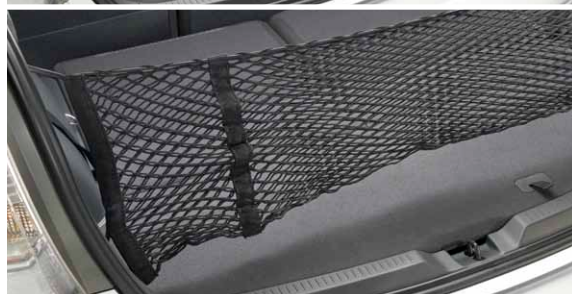

Pratiques ou esthétiques

Pour que votre voiture s'accorde aux activités de votre famille, Toyota a développé toute une gamme d'accessoires pratiques qui vous faciliteront la vie au quotidien.

Ajoutez également une touche d'élégance à votre habitacle avec un pommeau de levier de vitesses associant cuir et chrome.

Filet de rangement horizontal

Parfait pour arrimer une sacoche ou vos affaires de sport sur le fond de votre coffre. Il se fixe sur les crochets pré-installés dans votre coffre.

Filet de rangement vertical

Muni de deux poches, ce filet est idéal pour empêcher les petits objets d'aller et venir dans votre coffre. Il se fixe sur les crochets pré-installés sur les parois.

Pare-soleil arrière

Grâce à sa surface extérieure opaque et anti-reflets, ce pare-soleil vous protège contre le soleil et les regards indiscrets tout en vous permettant une vision parfaite depuis l'habitacle.

Pare-soleil latéral arrière

Ce modèle conçu spécifiquement pour les vitres latérales arrière de votre véhicule protégera vos jeunes passagers des attaques du soleil.

Pommeaux de levier de vitesse

Exprimez votre individualité avec ces pommeaux en cuir avec insert chromé. Modèles disponibles pour transmission manuelle ou automatique.