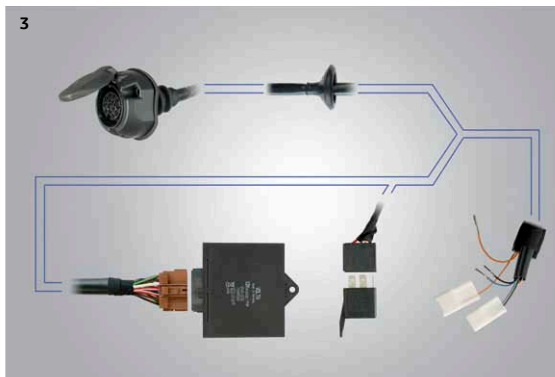

3. Faisceau pré-câblé

Le faisceau Toyota est adapté pour connecter sans risques les feux stop et clignotants de votre Verso à ceux d'une remorque, d'une caravane ou d'un porte-vélos arrière. Ce circuit indépendant est conçu pour éviter les surcharges sur le système électrique de votre véhicule. Prise d'alimentation : 7 ou 13 broches selon versions.

4, 5, 6. Adaptateurs Toyota

Ils permettent le branchement sécurisé d'une prise véhicule à une prise remorque ou porte-vélos, si celles-ci ne sont pas compatibles. Ces adaptateurs existent en 3 versions.