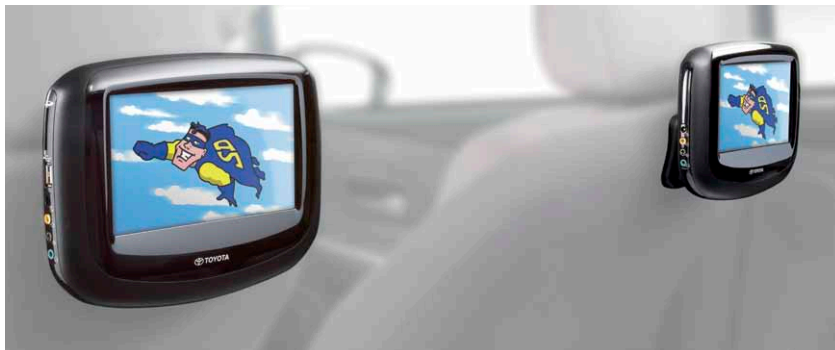

## Système d'aide au stationnement

Grâce à sa grande maniabilité votre Verso se gare sans problème, mais le dispositif d'aide au stationnement Toyota vous sera d'une grande aide face à des espaces réduits. Selon la version de votre véhicule, vous pouvez l'équiper de capteurs soit à l'avant, soit à l'arrière, soit aux deux. Ces capteurs à ultrasons détectent les obstacles éventuels et vous avertissent par un signal sonore progressif dans l'habitacle. Pour une meilleure identification, l'alarme possède deux sonorités différentes selon sa position et peut être désactivée si nécessaire.

## Système d'alarme

Il vient en complément du système d'immobilisation du véhicule intégré de série à votre Verso et comprend une puissante alarme sonore.

# Détente

Loin du stress des embouteillages et des voyages agités, profitez d'un environnement calme et serein. Vos enfants apprécieront les écrans vidéo pour visionner leurs films préférés et chaque trajet deviendra un moment de plaisir. Nouveauté technologique Toyota, vous pouvez désormais transformer votre Verso en un modem mobile.

## Système modulaire de vidéo embarquée

Le système de vidéo embarquée Toyota offre à vos passagers arrière un important choix de divertissement multimédia. Il est doté d'un lecteur DVD compatible CD, MP3, MP4, WMA et DivX, d'un lecteur de carte SD et d'une prise USB et peut être connecté avec les consoles de jeux habituelles de vos enfants. L'unité avec son écran 7" est amovible. Elle peut être installée au dos du siège de votre choix et est livrée avec une télécommande et un casque sans fil à infrarouge.