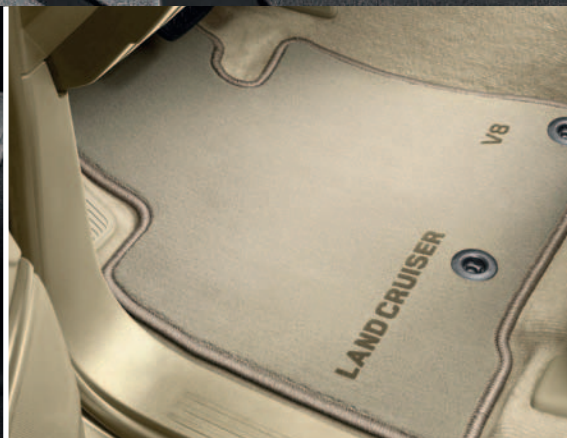

Pratique

Il existe de nombreuses manières de concevoir la vie en Land Cruiser. En ville, sur route ou en pleine nature, les accessoires d'origine Toyota s'adaptent à toutes les situations, même les plus extrêmes. Optez pour des tapis de protection en caoutchouc ou en velours selon les circonstances, ménagez un espace pour votre compagnon préféré, organisez votre intérieur, vous avez des solutions répondant à chacun de vos besoins et s'accordant à votre style de vie.

Tapis de sol velours

Tapis de haute qualité confortable et résistant. Disponible en gris ou beige.

Tapis de sol caoutchouc

Une solide protection imperméable contre la boue et la pluie.