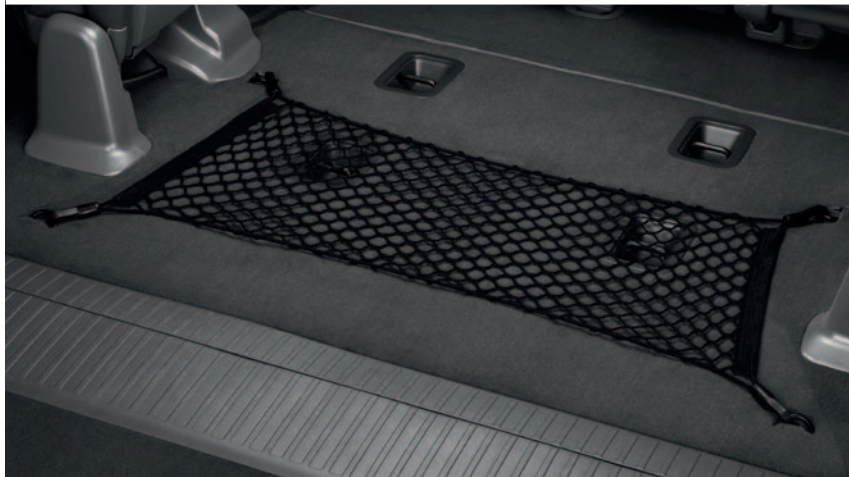

Filet de rangement vertical

Ce filet est très utile pour empêcher les petits objets de se déplacer dans votre coffre. Il se fixe sur les crochets situés sur les parois et le plancher de votre coffre.