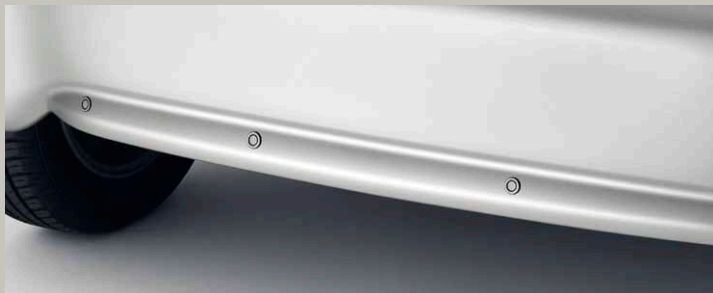

Capteurs d'aide au stationnement

Les capteurs situés sur votre bouclier arrière détectent les obstacles et vous avertissent par une alarme sonore dont l'intensité augmente à mesure que vous vous approchez d'un obstacle.

Système d'aide au stationnement

Grâce à sa direction assistée et son petit rayon de braquage, votre Aygo se faufile dans les rues encombrées et se gare sans problème, mais le dispositif d'aide au stationnement Toyota vous sera d'une grande aide face à des espaces réduits.

Système de sécurité

Il vient en complément du système d'immobilisation du véhicule intégré de série à votre Aygo et comprend une puissante alarme sonore. Un détecteur de mouvement prévient également des tentatives de vol de roue ou de remorquage.