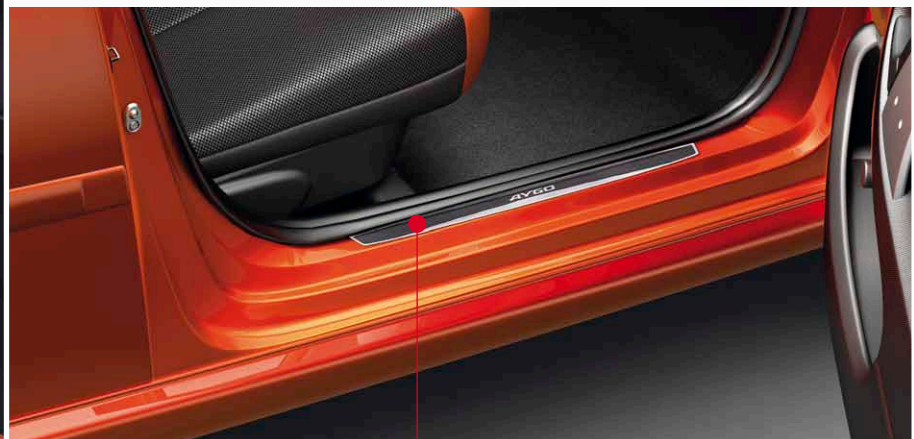

Console centrale
noire brillante

Pack Style

Votre Aygo ne manque pas d'atouts, mais vous pouvez la rendre incomparable avec les accessoires du Pack "Style".

Ornement de coffre
chromé

Seuils de portes
en aluminium