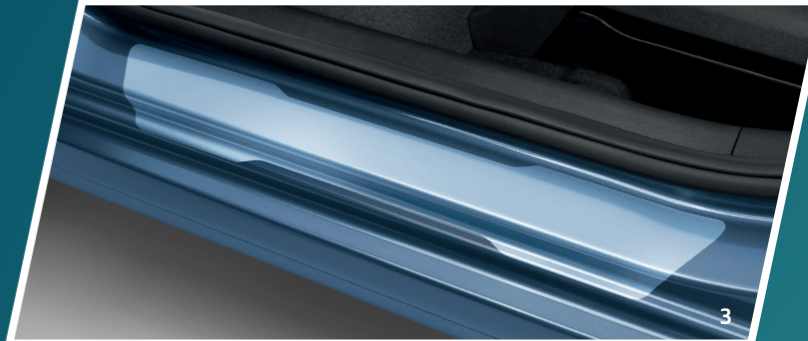

1. Film de protection de pare-chocs arrière, noir

Film de protection noir sur-mesure à coller sur le pare-chocs arrière de votre voiture. Protège la peinture lors des chargements et déchargements.

1P272ADE00 (VENGA2010, VENGA2015)

2. Film de protection de pare-chocs arrière, transparent

Film de protection transparent et résistant à coller sur le pare-choc arrière de votre voiture. Protège la peinture lors des chargements et déchargements.

1P272ADE01 (VENGA2010, VENGA2015)

3. Film de protection des seuils de porte, transparent

Matériau transparent discret offrant une protection contre les rayures pour que votre véhicule reste en parfait état. Jeu de 4.

1Y451ADE00TR (VENGA2010, VENGA2015)

4. Film de protection des seuils de porte, noir

Film noir robuste qui protège la peinture de l'usure normale. Jeu de 4.

1Y451ADE00BL (VENGA2010, VENGA2015)

5. Film de protection de cavité de poignées de porte

Préservez la peinture et protégez-la contre les rayures d'ongles et les coups de clé.

Film transparent très résistant. Jeu de 4.
66272ADE00 (VENGA2010, VENGA2015)