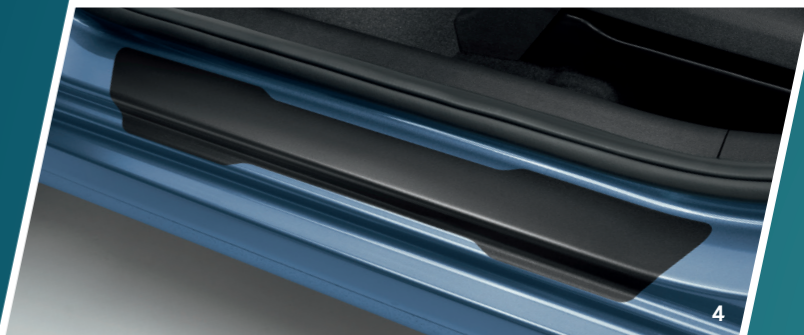

1. Film de protection de pare-chocs arrière, noir

Film de protection noir sur-mesure à coller sur le pare-chocs arrière de votre voiture. Protège la peinture lors des chargements et déchargements.

1P272ADE00 (VENGA2010, VENGA2015)

2. Film de protection de pare-chocs arrière, transparent

Film de protection transparent et résistant à coller sur le pare-choc arrière de votre voiture. Protège la peinture lors des chargements et déchargements.

1P272ADE01 (VENGA2010, VENGA2015)

3. Film de protection des seuils de porte, transparent

Matériau transparent discret offrant une protection contre les rayures pour que votre véhicule reste en parfait état. Jeu de 4.

1Y451ADE00TR (VENGA2010, VENGA2015)

4. Film de protection des seuils de porte, noir

Film noir robuste qui protège la peinture de l'usure normale. Jeu de 4.

1Y451ADE00BL (VENGA2010, VENGA2015)

5. Film de protection de cavité de poignées de porte

Préservez la peinture et protégez-la contre les rayures d'ongles et les coups de clé.

Film transparent très résistant. Jeu de 4.
66272ADE00 (VENGA2010, VENGA2015)