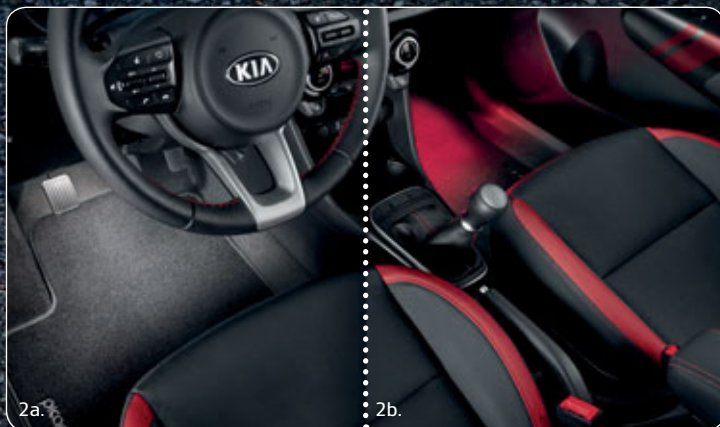

2. Éclairage du bas habitacle à LED

Offrez le meilleur à l'habitacle de votre Kia Picanto et apportez-lui une touche de luxe avec ce superbe éclairage ambiant de bas habitacle qui s'allume à chaque déverrouillage des portes et s'éteint au démarrage du moteur. Disponible en rouge pour un style élégant et en blanc pour un style classique. L'éclairage de cave-à-pieds arrière n'est disponible qu'en combinaison avec l'éclairage de cave-à-pieds avant.

2a. 66650ADE20W (blanc/cave-à-pieds avant)

2b. 66650ADE20 (rouge/cave-à-pieds avant)

2c. 66650ADE30W (blanc/cave-à-pieds arrière)

2d. 66650ADE30 (rouge/cave-à-pieds arrière)

3. Projecteurs de porte à LED

Faites une entrée remarquée dans l'obscurité - avec ces faisceaux lumineux subtils et nets projetant le logo Kia ou GT Line et offrant un éclairage ambiant du sol du plus bel effet. Ces projecteurs s'activent automatiquement lorsque les portes avant s'ouvrent.

66651ADE00K (logo Kia)

66651ADE00GL (logo GT Line)

66651ADE99 (kit de câble additionnel vendu séparément)

4. Projecteurs de porte à LED

Ces lampes à LED s'allument automatiquement à chaque ouverture d'une porte. Elles émettent un faisceau lumineux tout aussi subtil qu'original pour une entrée remarquée et une visibilité accrue, notamment de nuit.

66651ADE00

66651ADE99 (kit de câble additionnel vendu séparément)