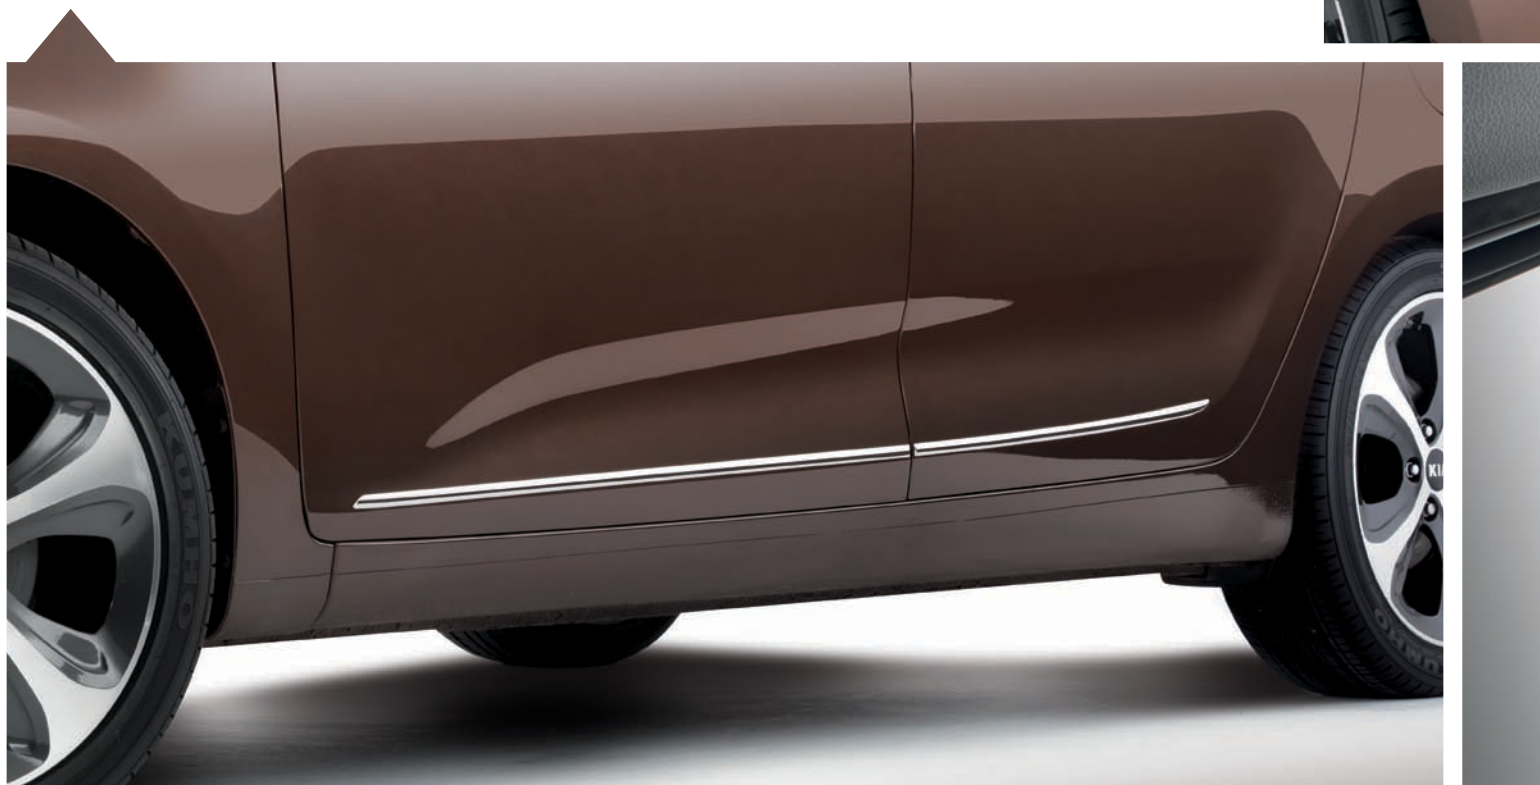

Démarquez-vous !

Chaque Carens respire la modernité. Mais vous pouvez lui ajouter votre touche personnelle grâce aux accessoires d'origine Kia.

Baquettes latérales

Ces baguettes en acier inoxydable poli permettent de renforcer l'élégance sportive de votre Carens.

A4271ADE10ST

Enjoliveur de hayon

Cette garniture en acier inoxydable poli vient ajouter une touche élégante au hayon et rappelle judicieusement les autres éléments chromés.

A4491ADE00ST